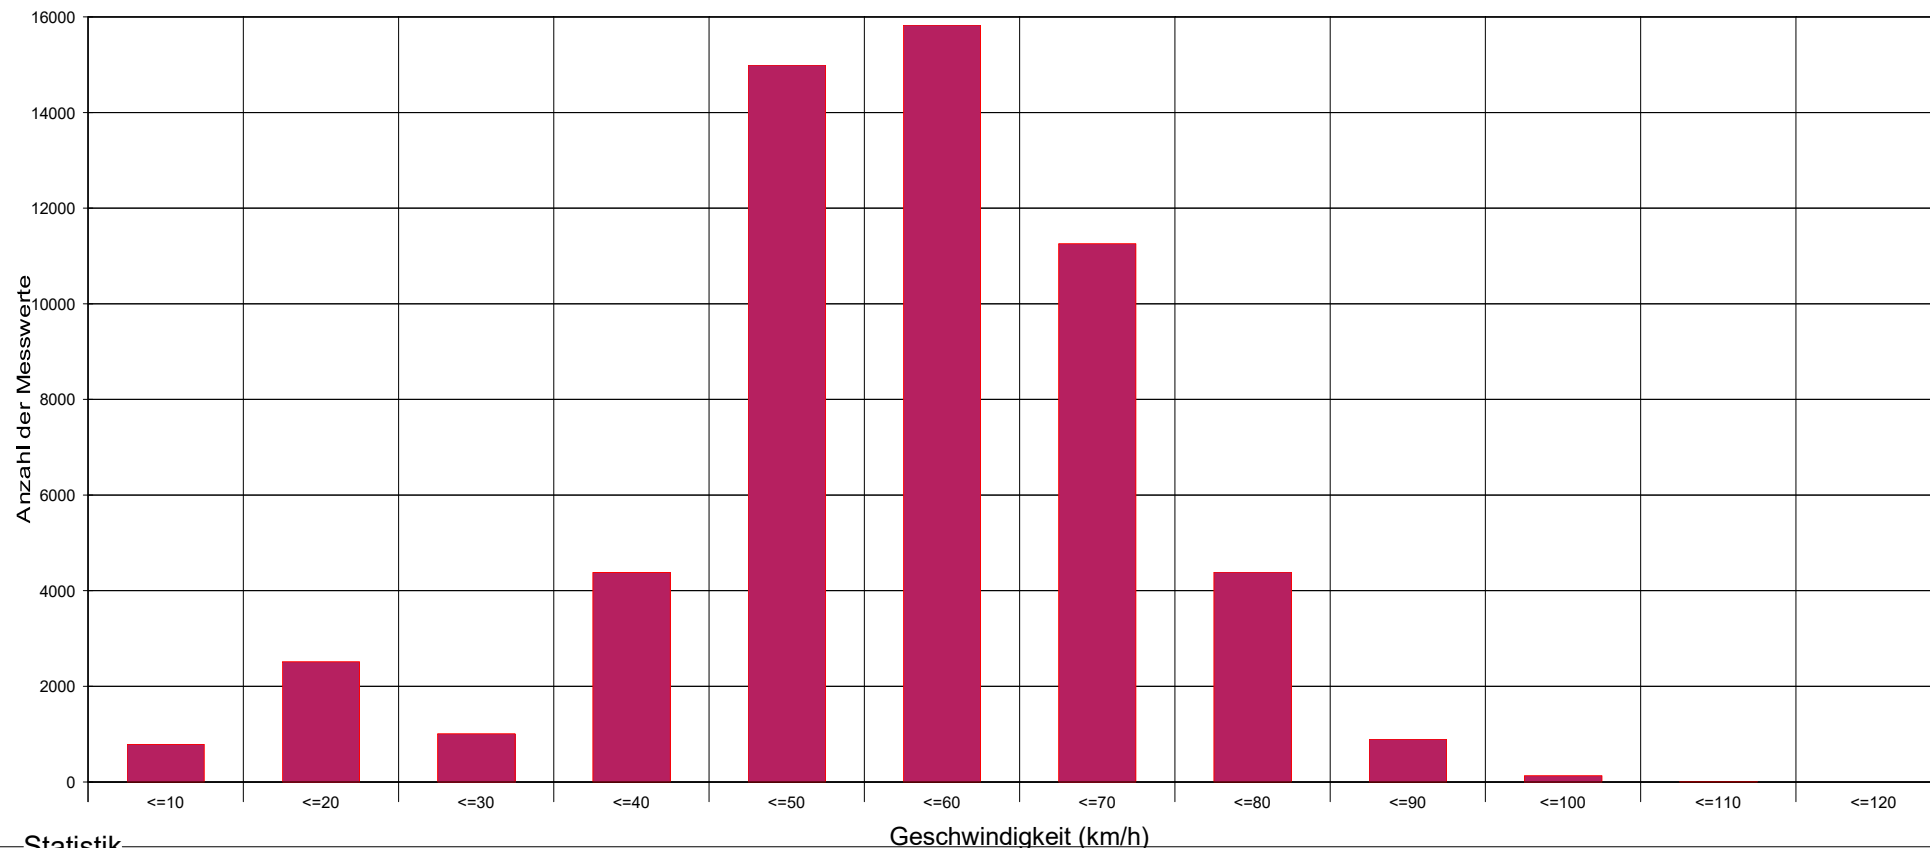

Messergebnisse Neustädter Straße in Plößberg von Wildenau kommend

Statistik

Zeitraum: Donnerstag, 28. November 2019, 16:27 Uhr bis Sonntag, 29. Dezember 2019, 09:42 Uhr

Anzahl der Messwerte	56248
Durchschnittsgeschwindigkeit	Vd 52,4 km/h
85% der Fahrzeuge fahren langsamer oder maximal ...	V85 67 km/h
Maximalgeschwindigkeit	Vmax 116 km/h

Durchschnittliche Reduzierung der Geschwindigkeit:	12,0 km/h
Geschwindigkeitsüberschreitungen über 50 km/h:	58 %