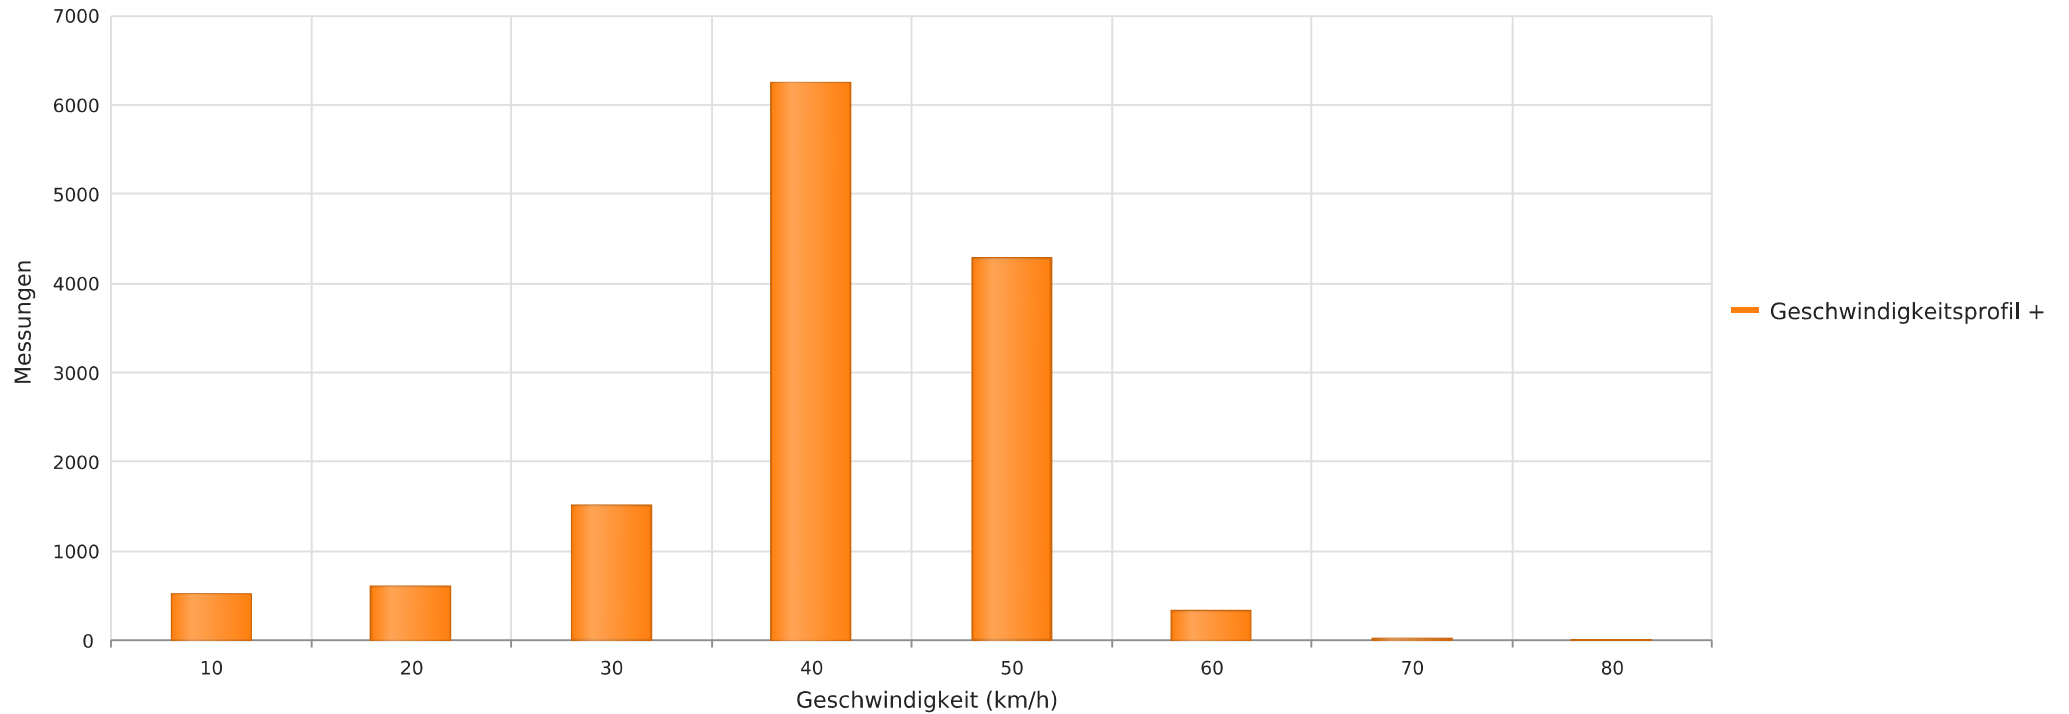

Plößberger Straße in Wildenau beim ev. Friedhof vom Heidbühl aus kommend, Beschränkung auf 50 km/h
Anzahl der Messwerte vs. Geschwindigkeit

Statistik

Freitag, 29. Oktober 2021, 12:00 Uhr bis Donnerstag, 2. Dezember 2021, 18:00 Uhr

Messungen	13506		
Durchschnittsgeschwindigkeit	Vd	36 km/h	Durchschnittliche Reduzierung der Geschwindigkeit: 2,2 km/h
85% der Fahrzeuge fahren langsamer oder maximal	V85	44 km/h	Geschwindigkeitsüberschreitungen über 50 km/h: 2,6 %
Maximalgeschwindigkeit	Vmax	74 km/h	