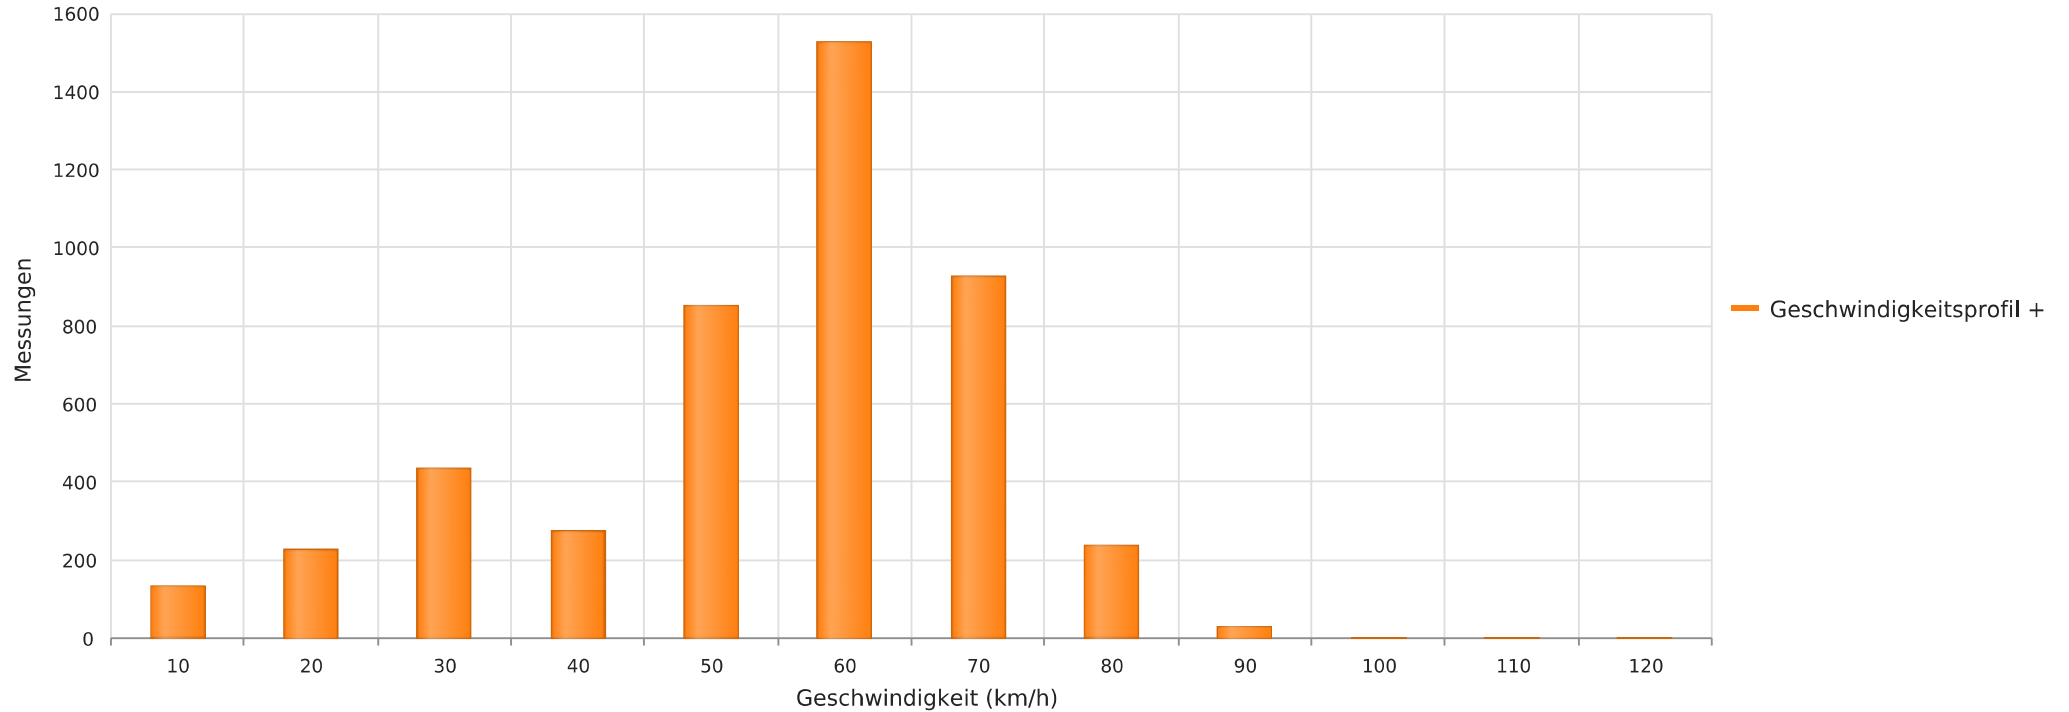

Ortsdurchfahrt Schirnbrunn von Albernhof aus kommend (auf 60 km/h beschränkt)
Anzahl der Messwerte vs. Geschwindigkeit

Statistik

Freitag, 6. August 2021, 10:00 Uhr bis Montag, 27. September 2021, 09:00 Uhr

Messungen 4639
 Durchschnittsgeschwindigkeit Vd 50 km/h
 85% der Fahrzeuge fahren langsamer oder maximal V85 65 km/h
 Maximalgeschwindigkeit Vmax 115 km/h

Durchschnittliche Reduzierung der Geschwindigkeit:
 Geschwindigkeitsüberschreitungen über 60 km/h: