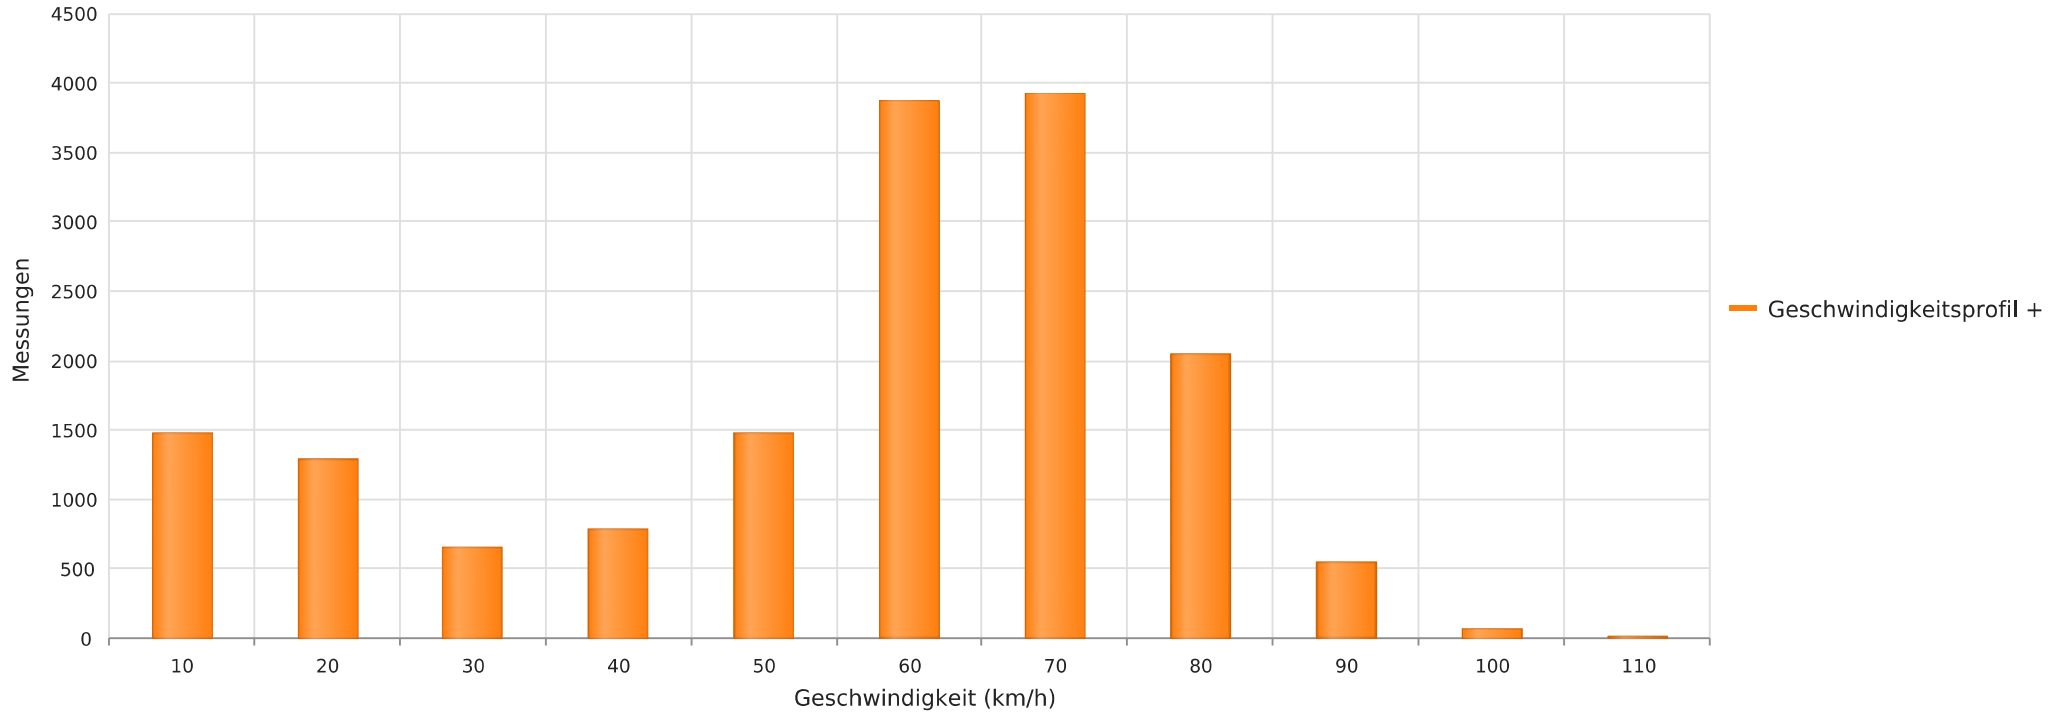

Kellerhaus bei Schönkirch von Plößberg aus kommend (auf 60 km/h beschränkt)
Anzahl der Messwerte vs. Geschwindigkeit

Statistik

Freitag, 6. August 2021, 11:00 Uhr bis Freitag, 1. Oktober 2021, 13:00 Uhr

Messungen 16132
 Durchschnittsgeschwindigkeit Vd 51 km/h
 85% der Fahrzeuge fahren langsamer oder maximal V85 71 km/h
 Maximalgeschwindigkeit Vmax 109 km/h

Durchschnittliche Reduzierung der Geschwindigkeit:
 Geschwindigkeitsüberschreitungen über 60 km/h:

10,6 km/h
 40,9 %