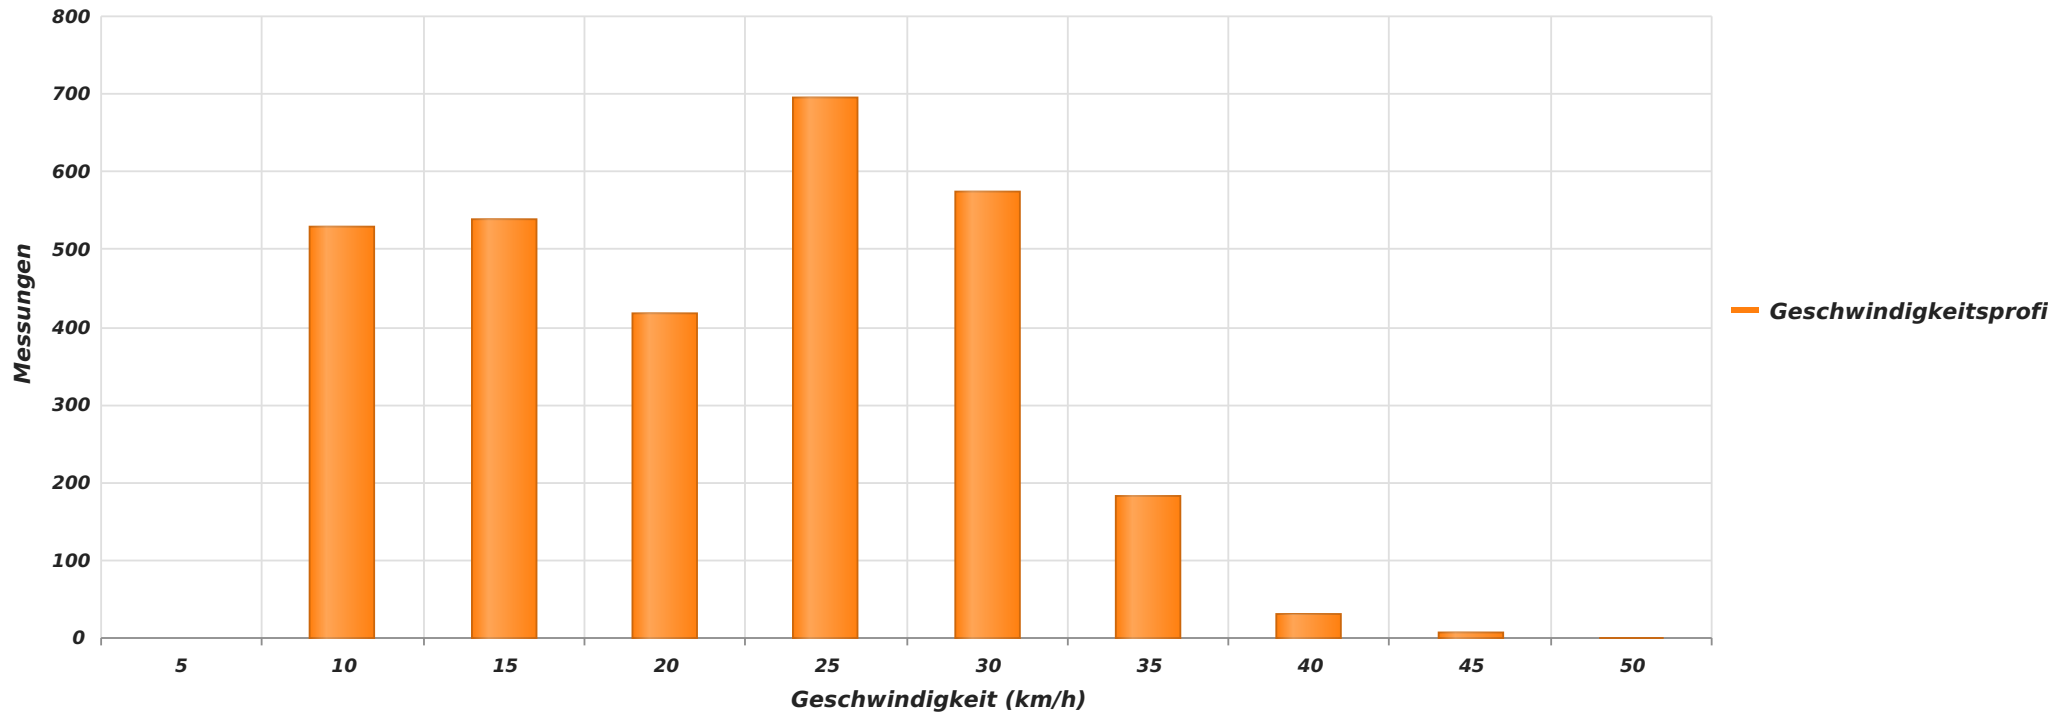

**Ganghoferstr. bei Hs-Nr. 6 in Plößberg von Ludwig-Thoma-Str. kommend (30er Zone)
Anzahl der Messwerte vs. Geschwindigkeit**

Statistik

Mittwoch, 14. April 2021, 11:00 Uhr bis Sonntag, 23. Mai 2021, 19:00 Uhr

Messungen

2978

Durchschnittsgeschwindigkeit

Vd 20 km/h

Durchschnittliche Reduzierung der Geschwindigkeit:

0,9 km/h

85% der Fahrzeuge fahren langsamer oder maximal

V85 28 km/h

Geschwindigkeitsüberschreitungen über 50 km/h:

7,5 %

Maximalgeschwindigkeit

Vmax 47 km/h