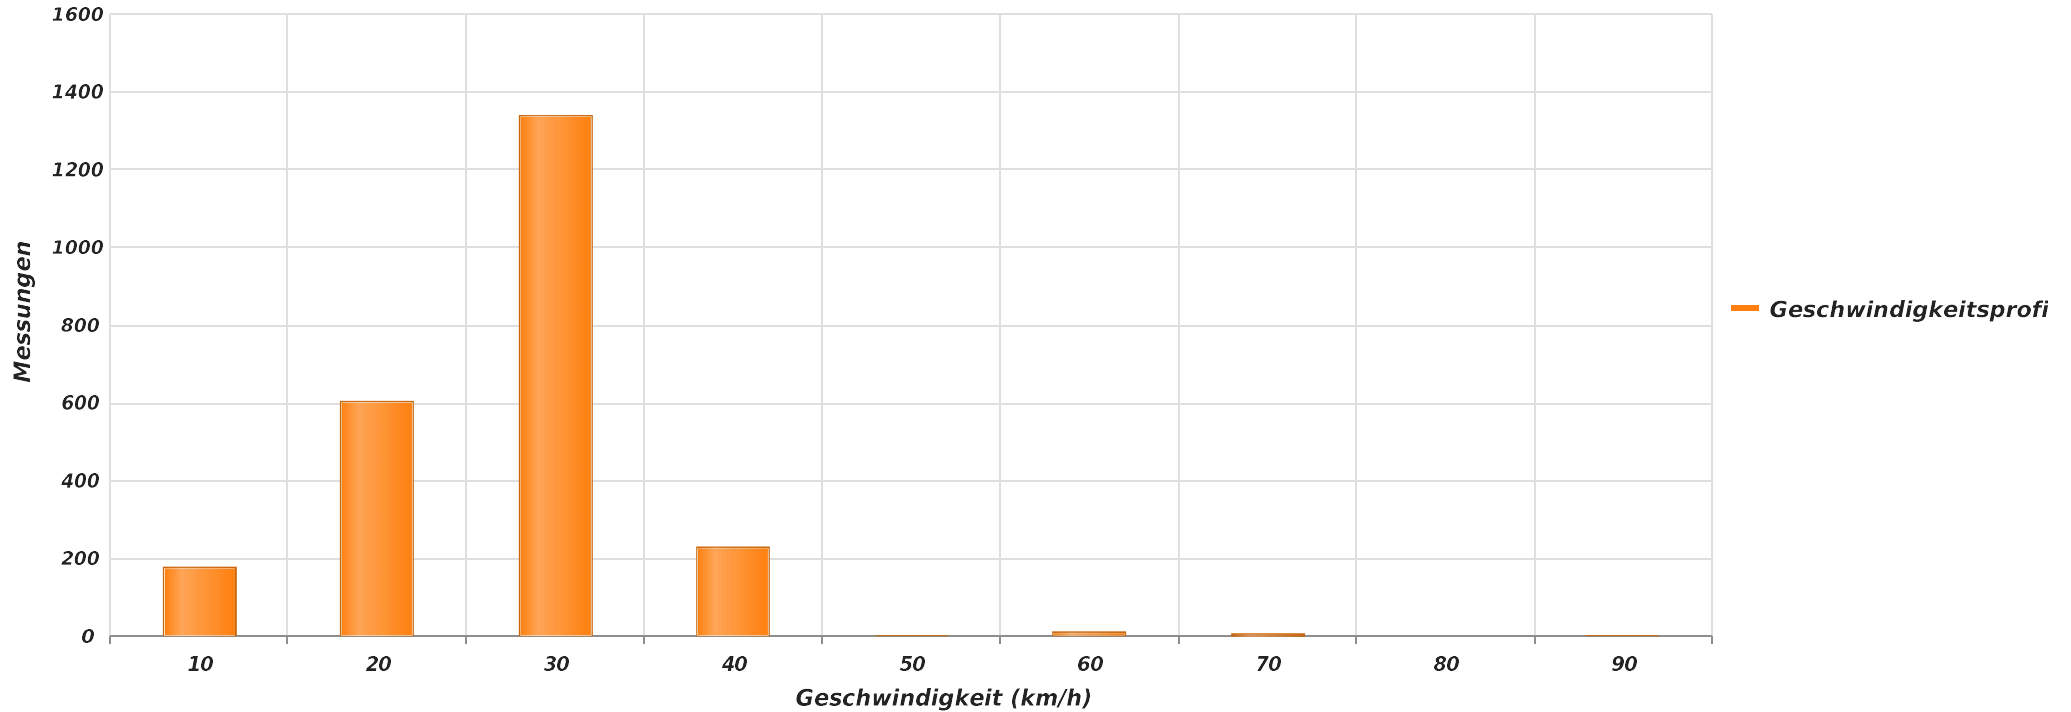

**Frühlingstraße in Wildenau (30er Zone), von Schlatteiner Straße aus kommend
Anzahl der Messwerte vs. Geschwindigkeit**

Statistik

Dienstag, 16. März 2021, 10:00 Uhr bis Freitag, 2. April 2021, 22:00 Uhr

Messungen	2368	Durchschnittliche Reduzierung der Geschwindigkeit:	3,6 km/h
Durchschnittsgeschwindigkeit	Vd 23 km/h	Geschwindigkeitsüberschreitungen über 30 km/h:	10,4 %
85% der Fahrzeuge fahren langsamer oder maximal	V85 29 km/h		
Maximalgeschwindigkeit	Vmax 81 km/h		