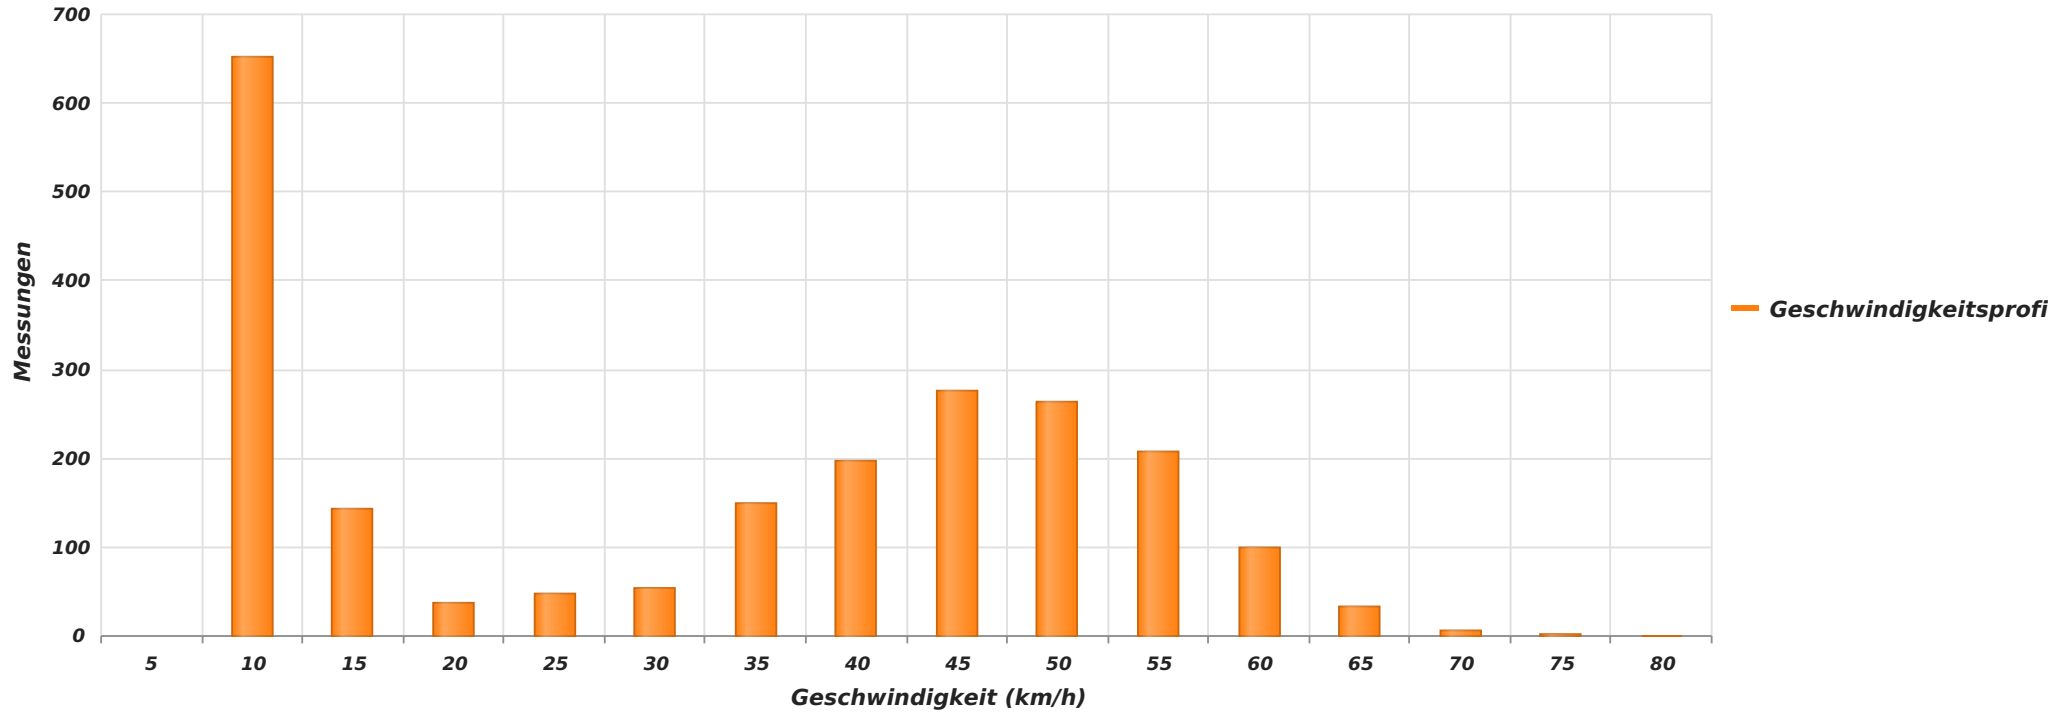

**Bodenmühle von Schönkirch aus kommend (auf 50 beschränkt)**  
**Anzahl der Messwerte vs. Geschwindigkeit**

**Statistik**

Mittwoch, 14. April 2021, 13:00 Uhr bis Mittwoch, 2. Juni 2021, 15:00 Uhr

**Messungen**

**Durchschnittsgeschwindigkeit**

**85% der Fahrzeuge fahren langsamer oder maximal**

**Maximalgeschwindigkeit**

**2173**

**Vd 31 km/h**

**V85 51 km/h**

**Vmax 77 km/h**

Durchschnittliche Reduzierung der Geschwindigkeit:

Geschwindigkeitsüberschreitungen über 50 km/h:

8,6 km/h

16,2 %