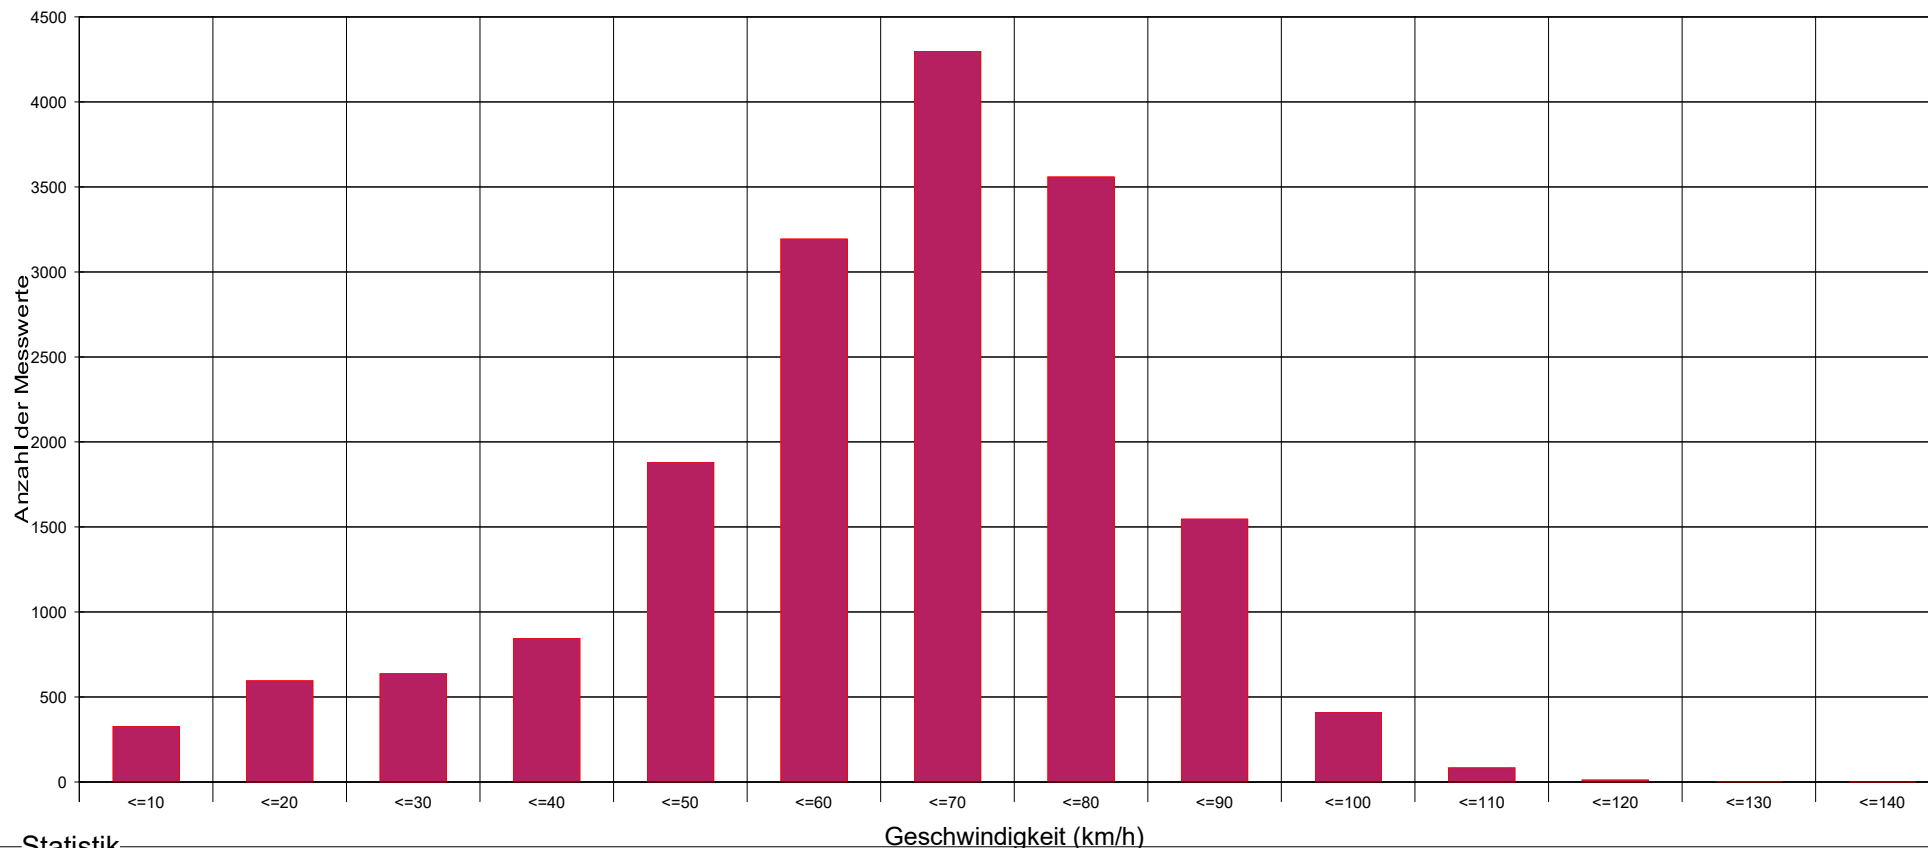

Messergebnisse GVS Stein - Schafmühle

Statistik

Zeitraum: Mittwoch, 17. April 2019, 16:08 Uhr bis Dienstag, 18. Juni 2019, 15:33 Uhr

Anzahl der Messwerte	17413
Durchschnittsgeschwindigkeit	Vd 60,5 km/h
85% der Fahrzeuge fahren langsamer oder maximal ...	V85 79 km/h
Maximalgeschwindigkeit	Vmax 133 km/h