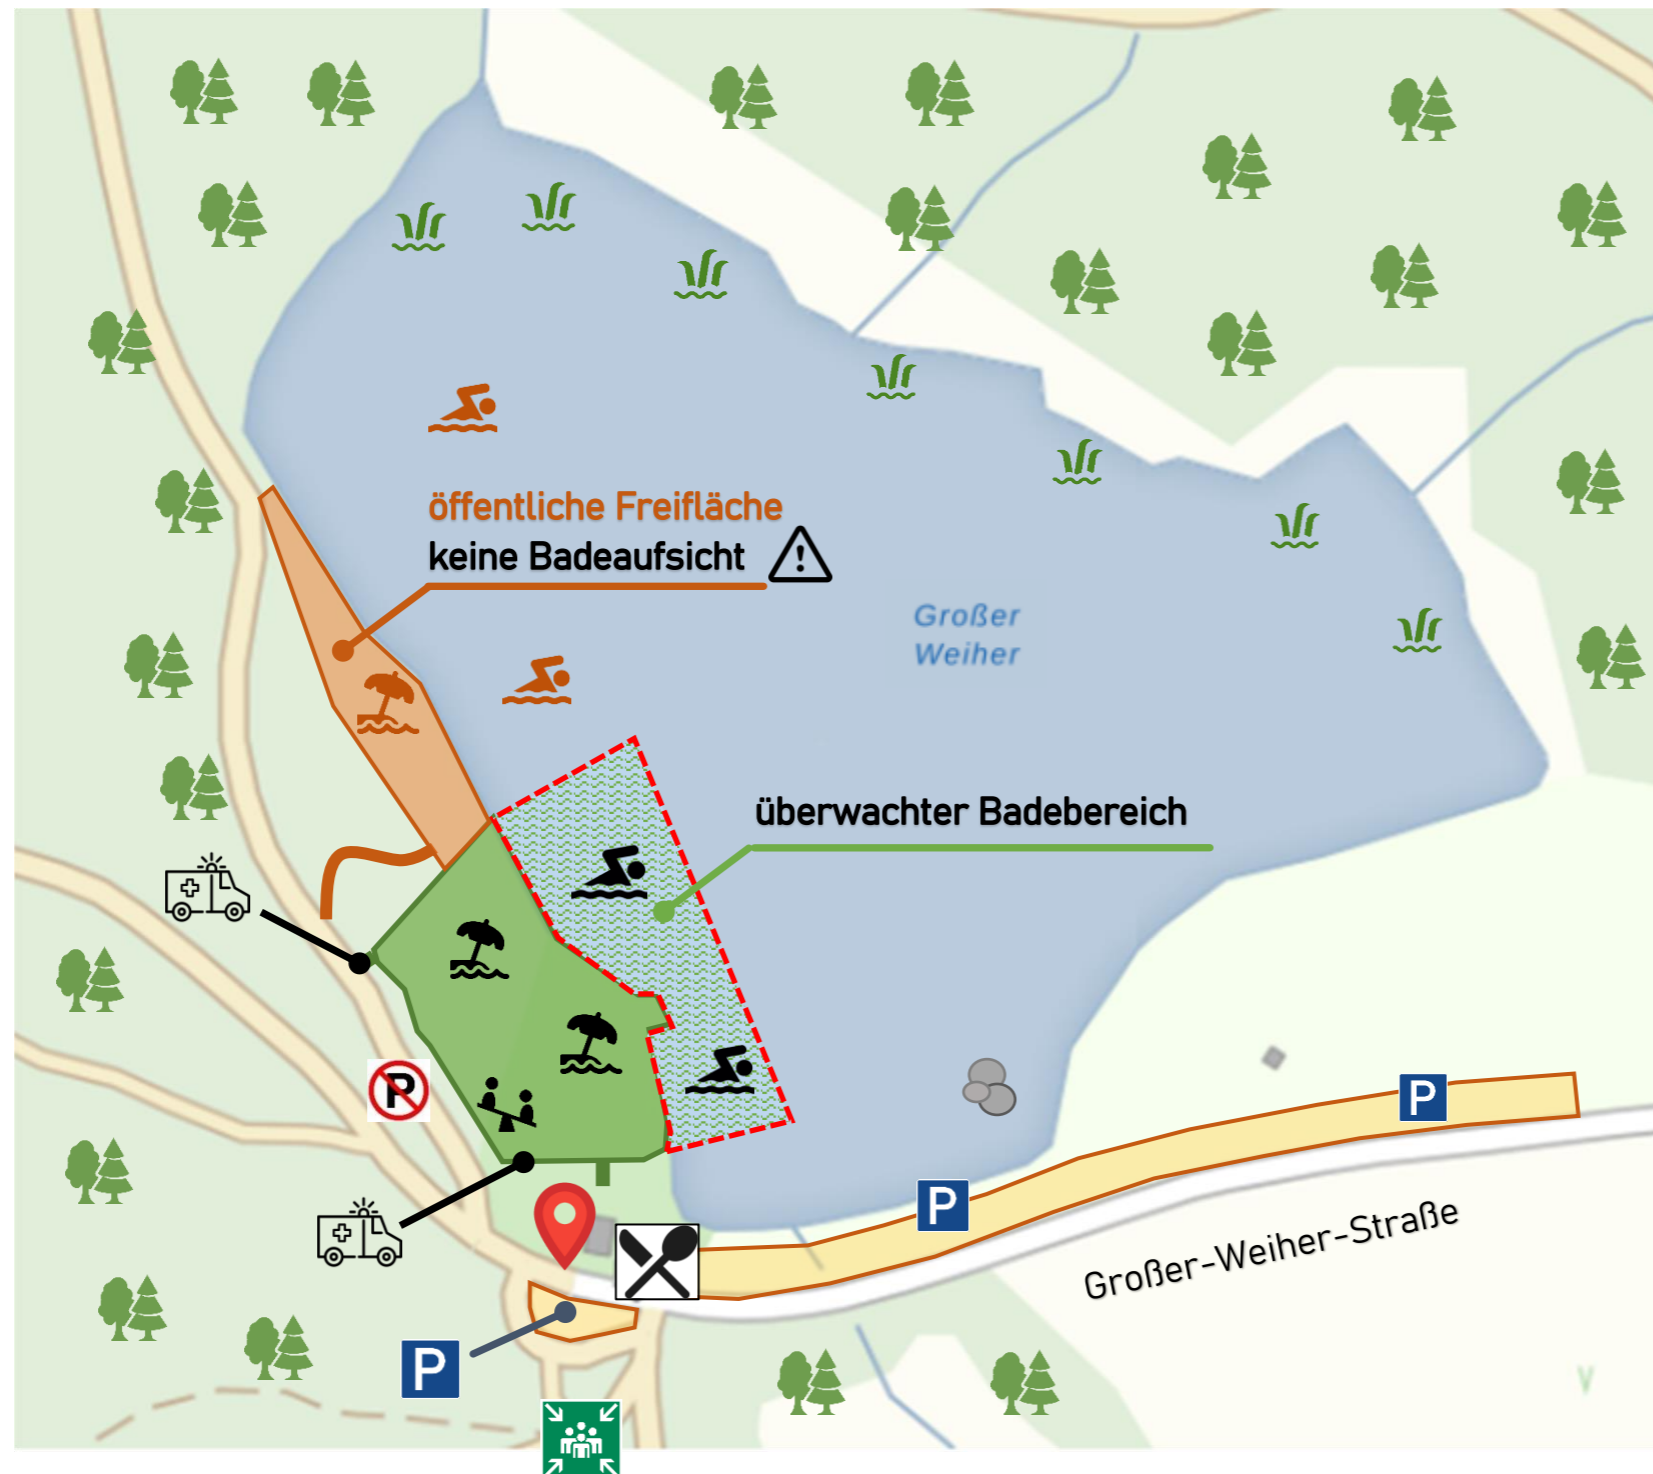

# Waldstrandbad „Großer Weiher“

## Legende:

-  Standort
-  Waldstrandbad
-  Überwachter Schwimmbereich
-  Nicht überwachter Schwimmbereich
-  Öffentliche Freifläche Keine Badeaufsicht!
-  Naturschutzgebiet / Biotop
-  Waldgebiet
-  Kiosk
-  Parkplatz / Parkfläche
-  Parkverbot
-  Rettungszufahrt
-  Rettungstreffpunkt TIR-1011