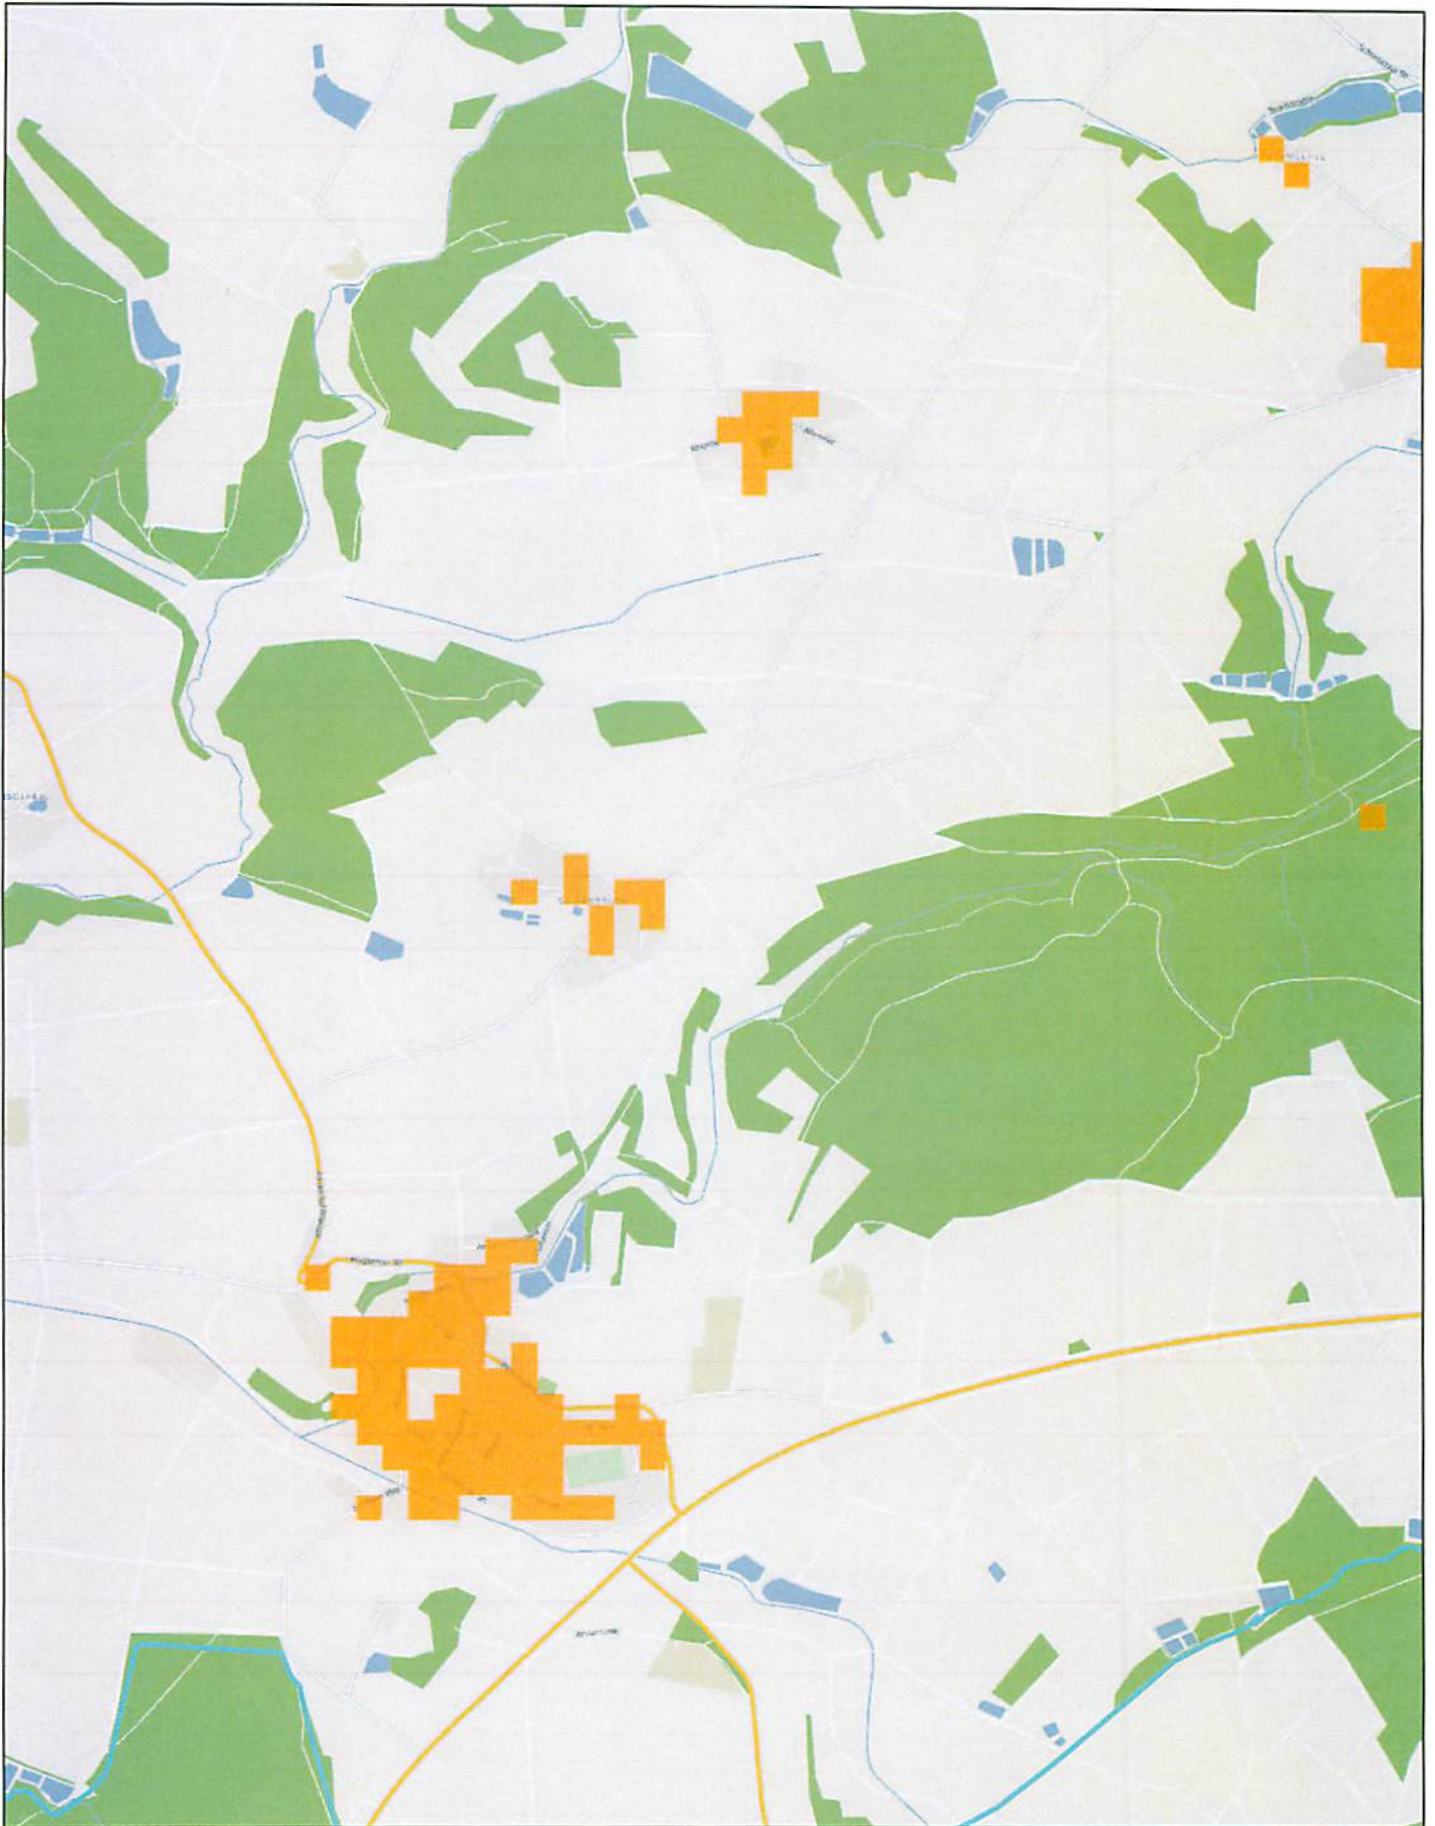

Kabel Deutschland in Plößberg OT Wildenau

Breitbandversorgung

100 Mbit/s 32 Mbit/s in Planung nur Radio/ TV

0 0,075 0,15 0,3 0,45 km

Stand: 03.11.2014

© Kabel Deutschland Vertrieb und Service GmbH