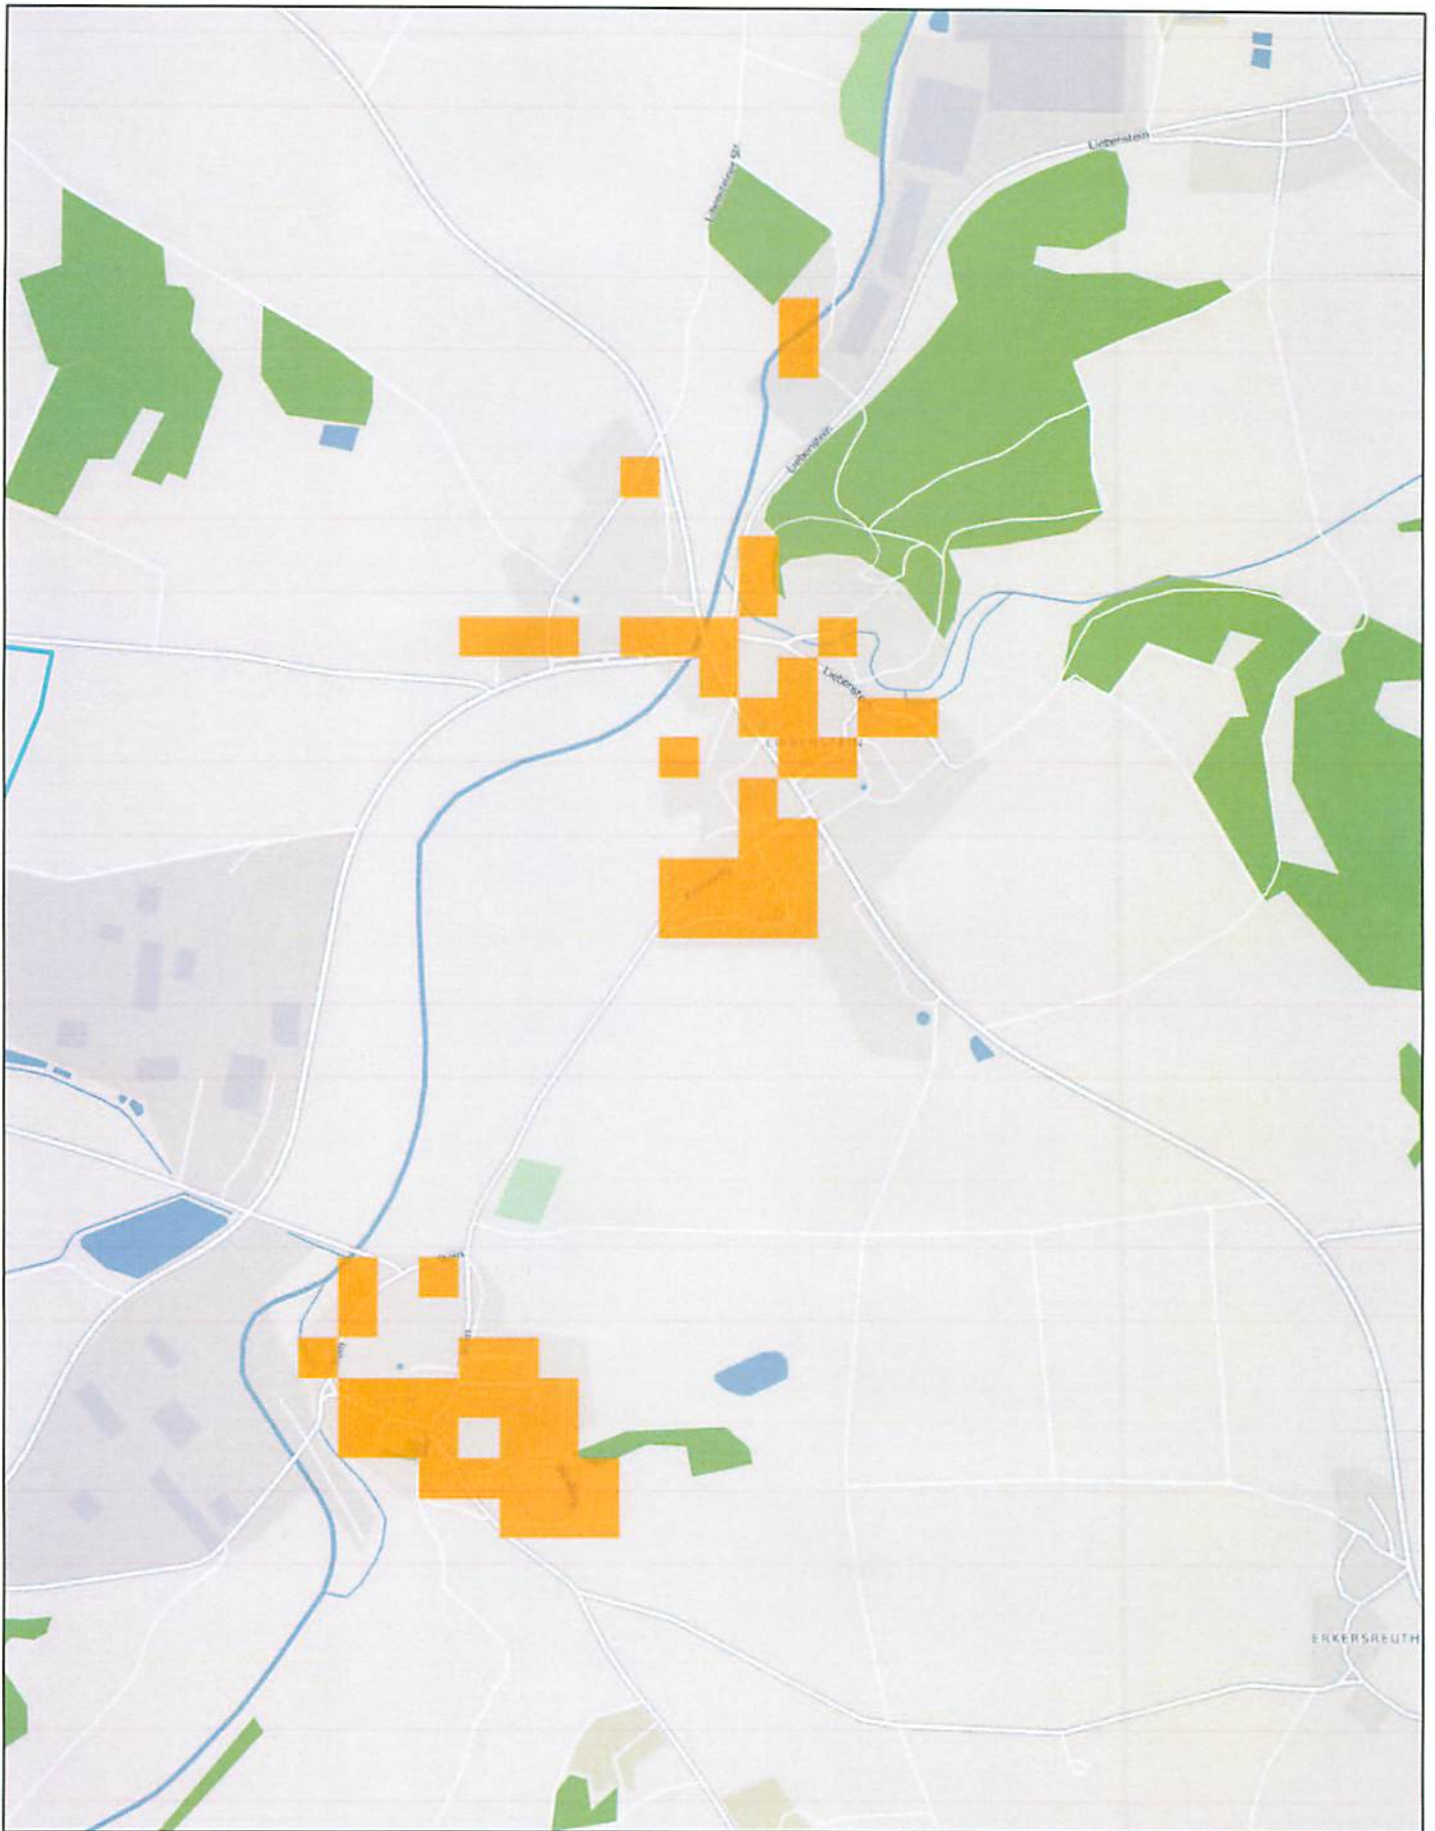

Breitbandversorgung

100 Mbit/s 32 Mbit/s

in Planung

nur Radio/ TV

0 0,050,1 0,2 0,3 km

Kabel Deutschland in Plößberg OT Liebenstein

Breitbandversorgung

100 Mbit/s 32 Mbit/s

nur Radio/ TV

0 0,04 0,08 0,16 0,24 km

Stand: 03.11.2014

© Kabel Deutschland Vertrieb und Service GmbH