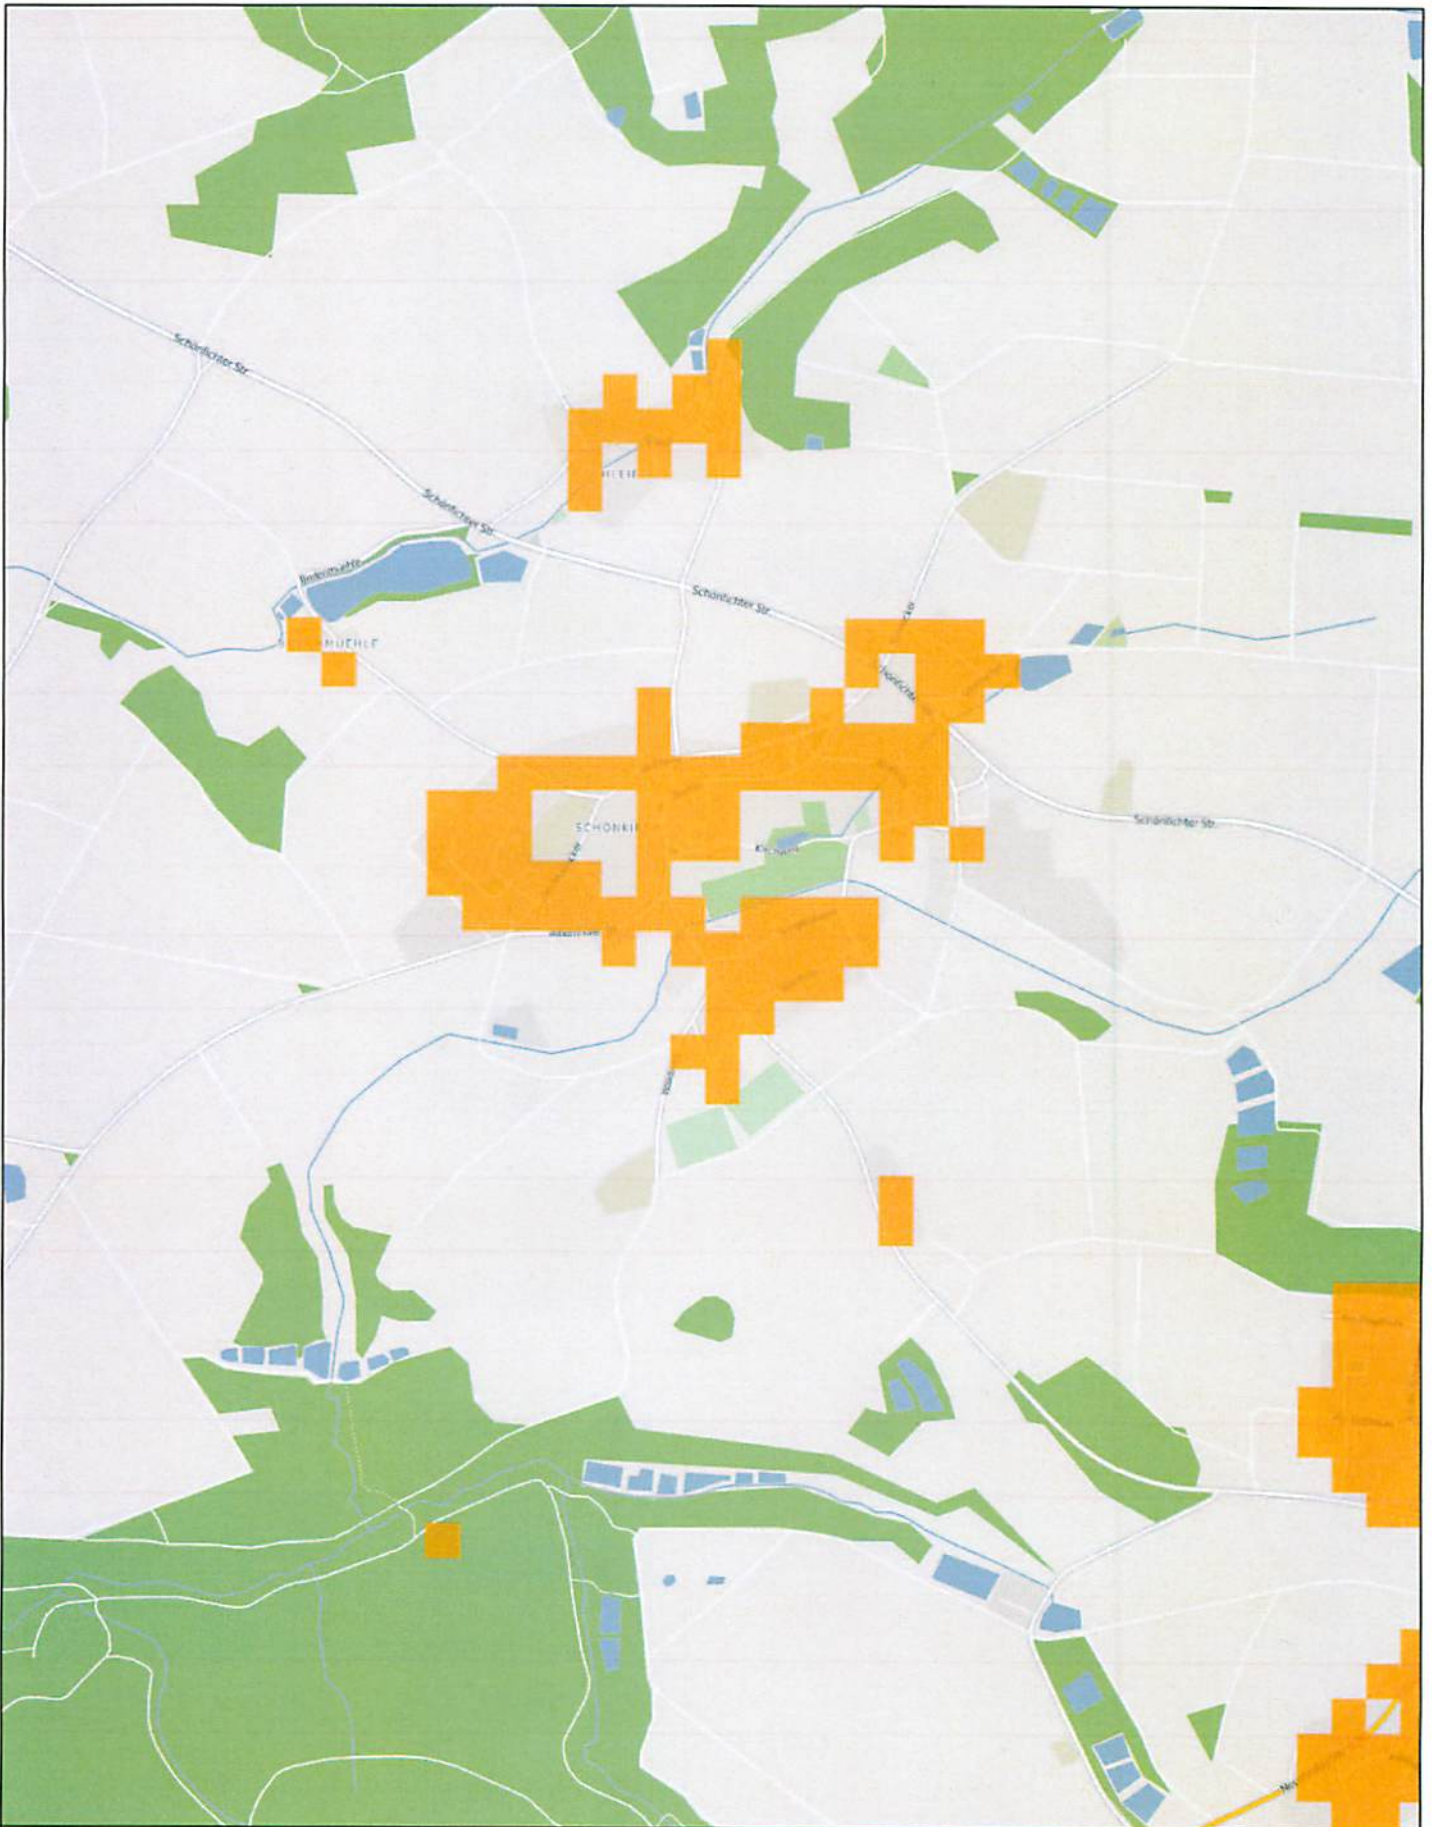

Kabel Deutschland in Plößberg OT Beidl

Breitbandversorgung

100 Mbit/s

32 Mbit/s

in Planung

nur Radio/ TV

0 0,050,1 0,2 0,3 km

Stand: 03.11.2014

© Kabel Deutschland Vertrieb und Service GmbH

Kabel Deutschland in Plößberg OT Schönkirch

Breitbandversorgung

- 100 Mbit/s
- 32 Mbit/s
- in Planung
- nur Radio/ TV

Stand: 03.11.2014

© Kabel Deutschland Vertrieb und Service GmbH

nur Radio/ TV

0 0,04 0,08 0,16 0,24 km

Stand: 03.11.2014

© Kabel Deutschland Vertrieb und Service GmbH