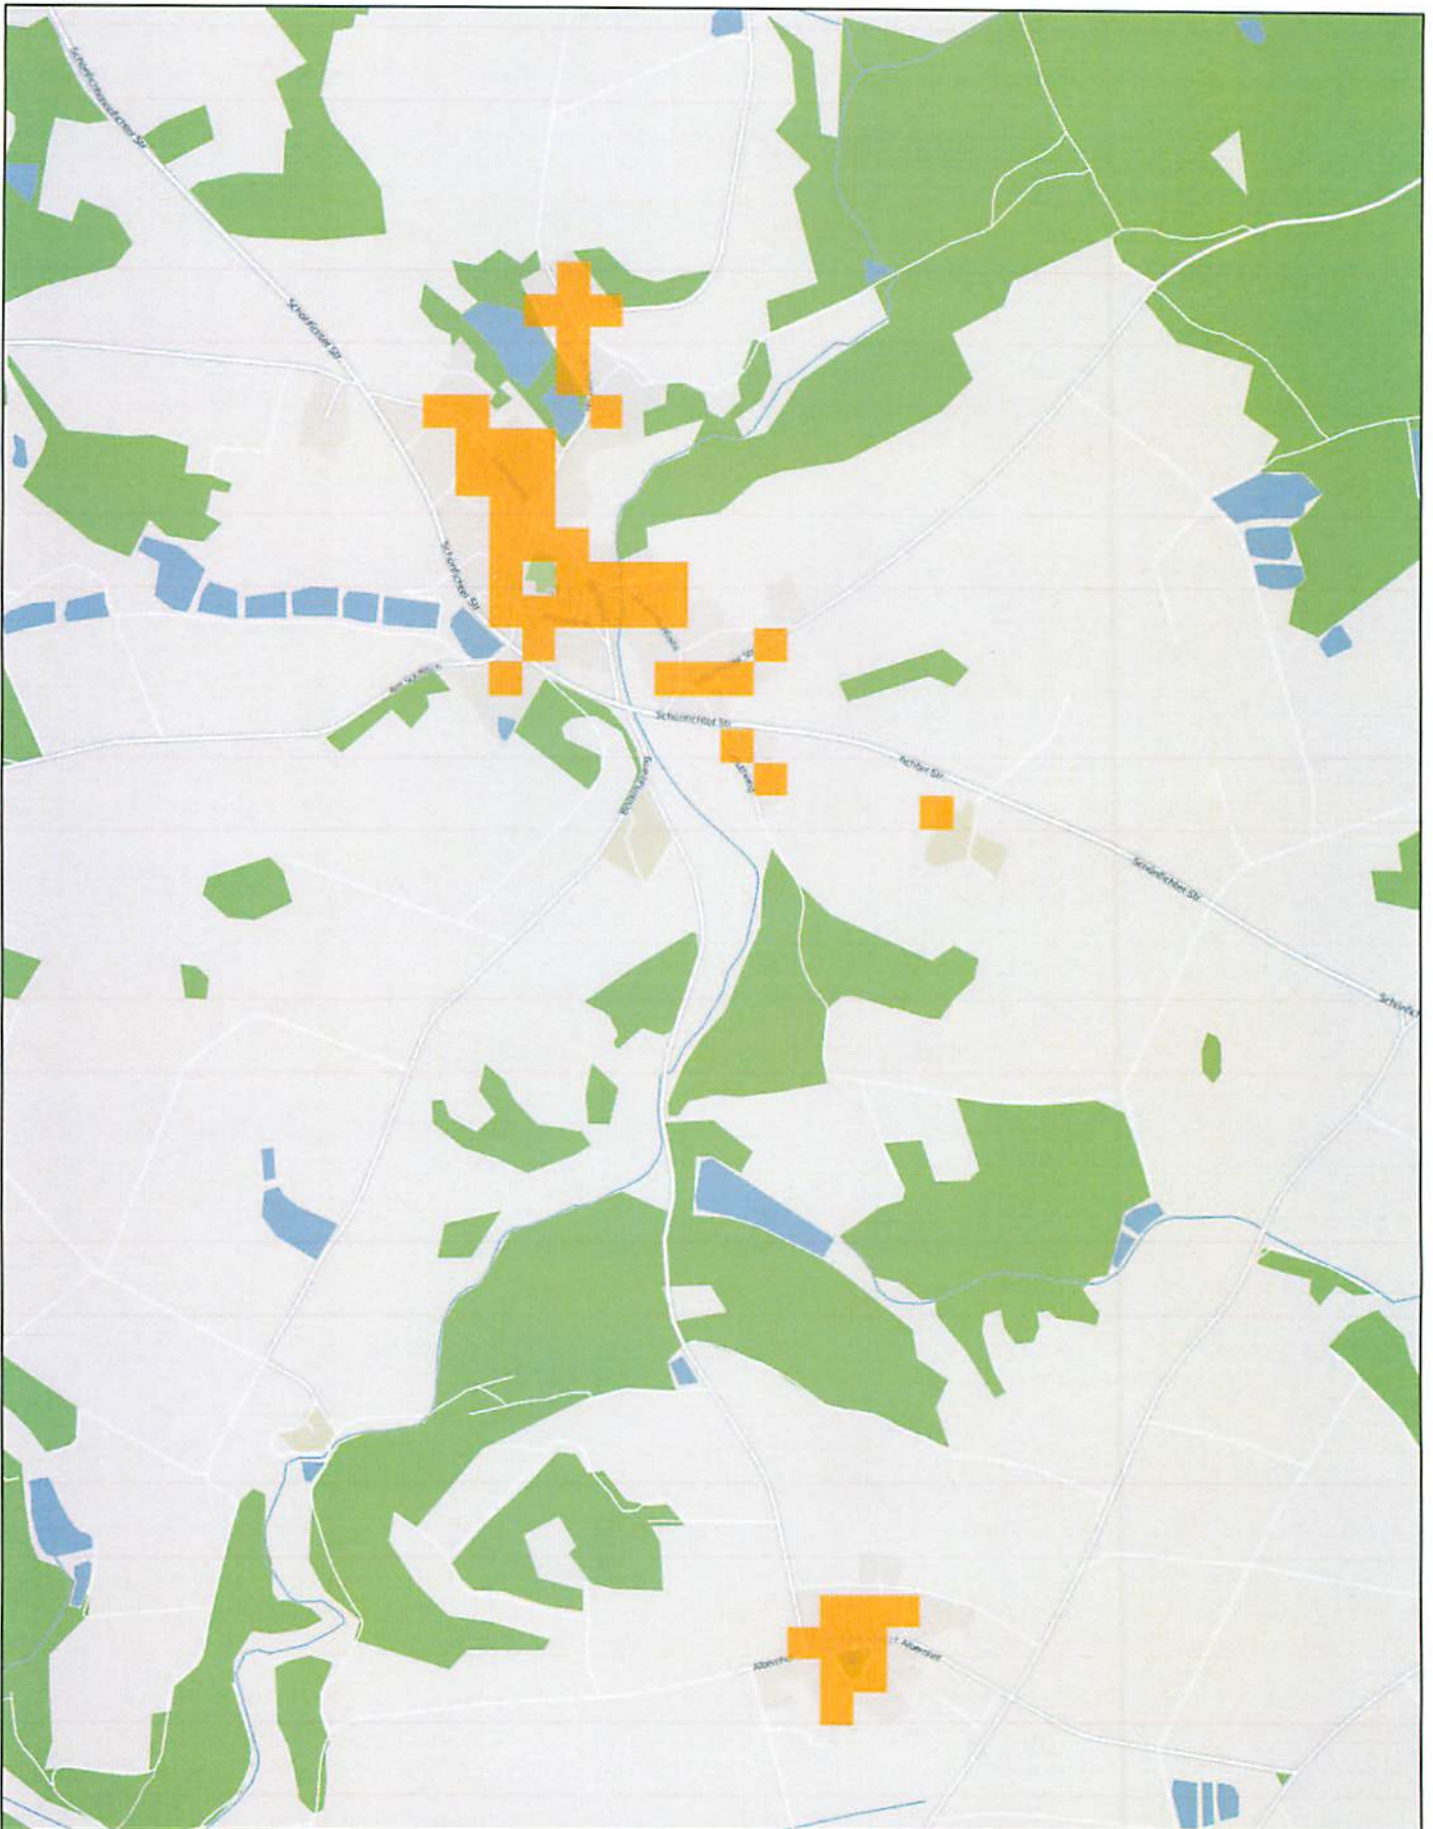

Kabel Deutschland in Plößberg OT Beidl

Breitbandversorgung

100 Mbit/s

32 Mbit/s

in Planung

nur Radio/ TV

0 0,050,1 0,2 0,3 km

Stand: 03.11.2014

© Kabel Deutschland Vertrieb und Service GmbH

Kabel Deutschland in Plößberg OT Schönkirch

Breitbandversorgung

- 100 Mbit/s
- 32 Mbit/s
- in Planung
- nur Radio/ TV

Stand: 03.11.2014

© Kabel Deutschland Vertrieb und Service GmbH

nur Radio/ TV

0 0,04 0,08 0,16 0,24 km

Stand: 03.11.2014

© Kabel Deutschland Vertrieb und Service GmbH