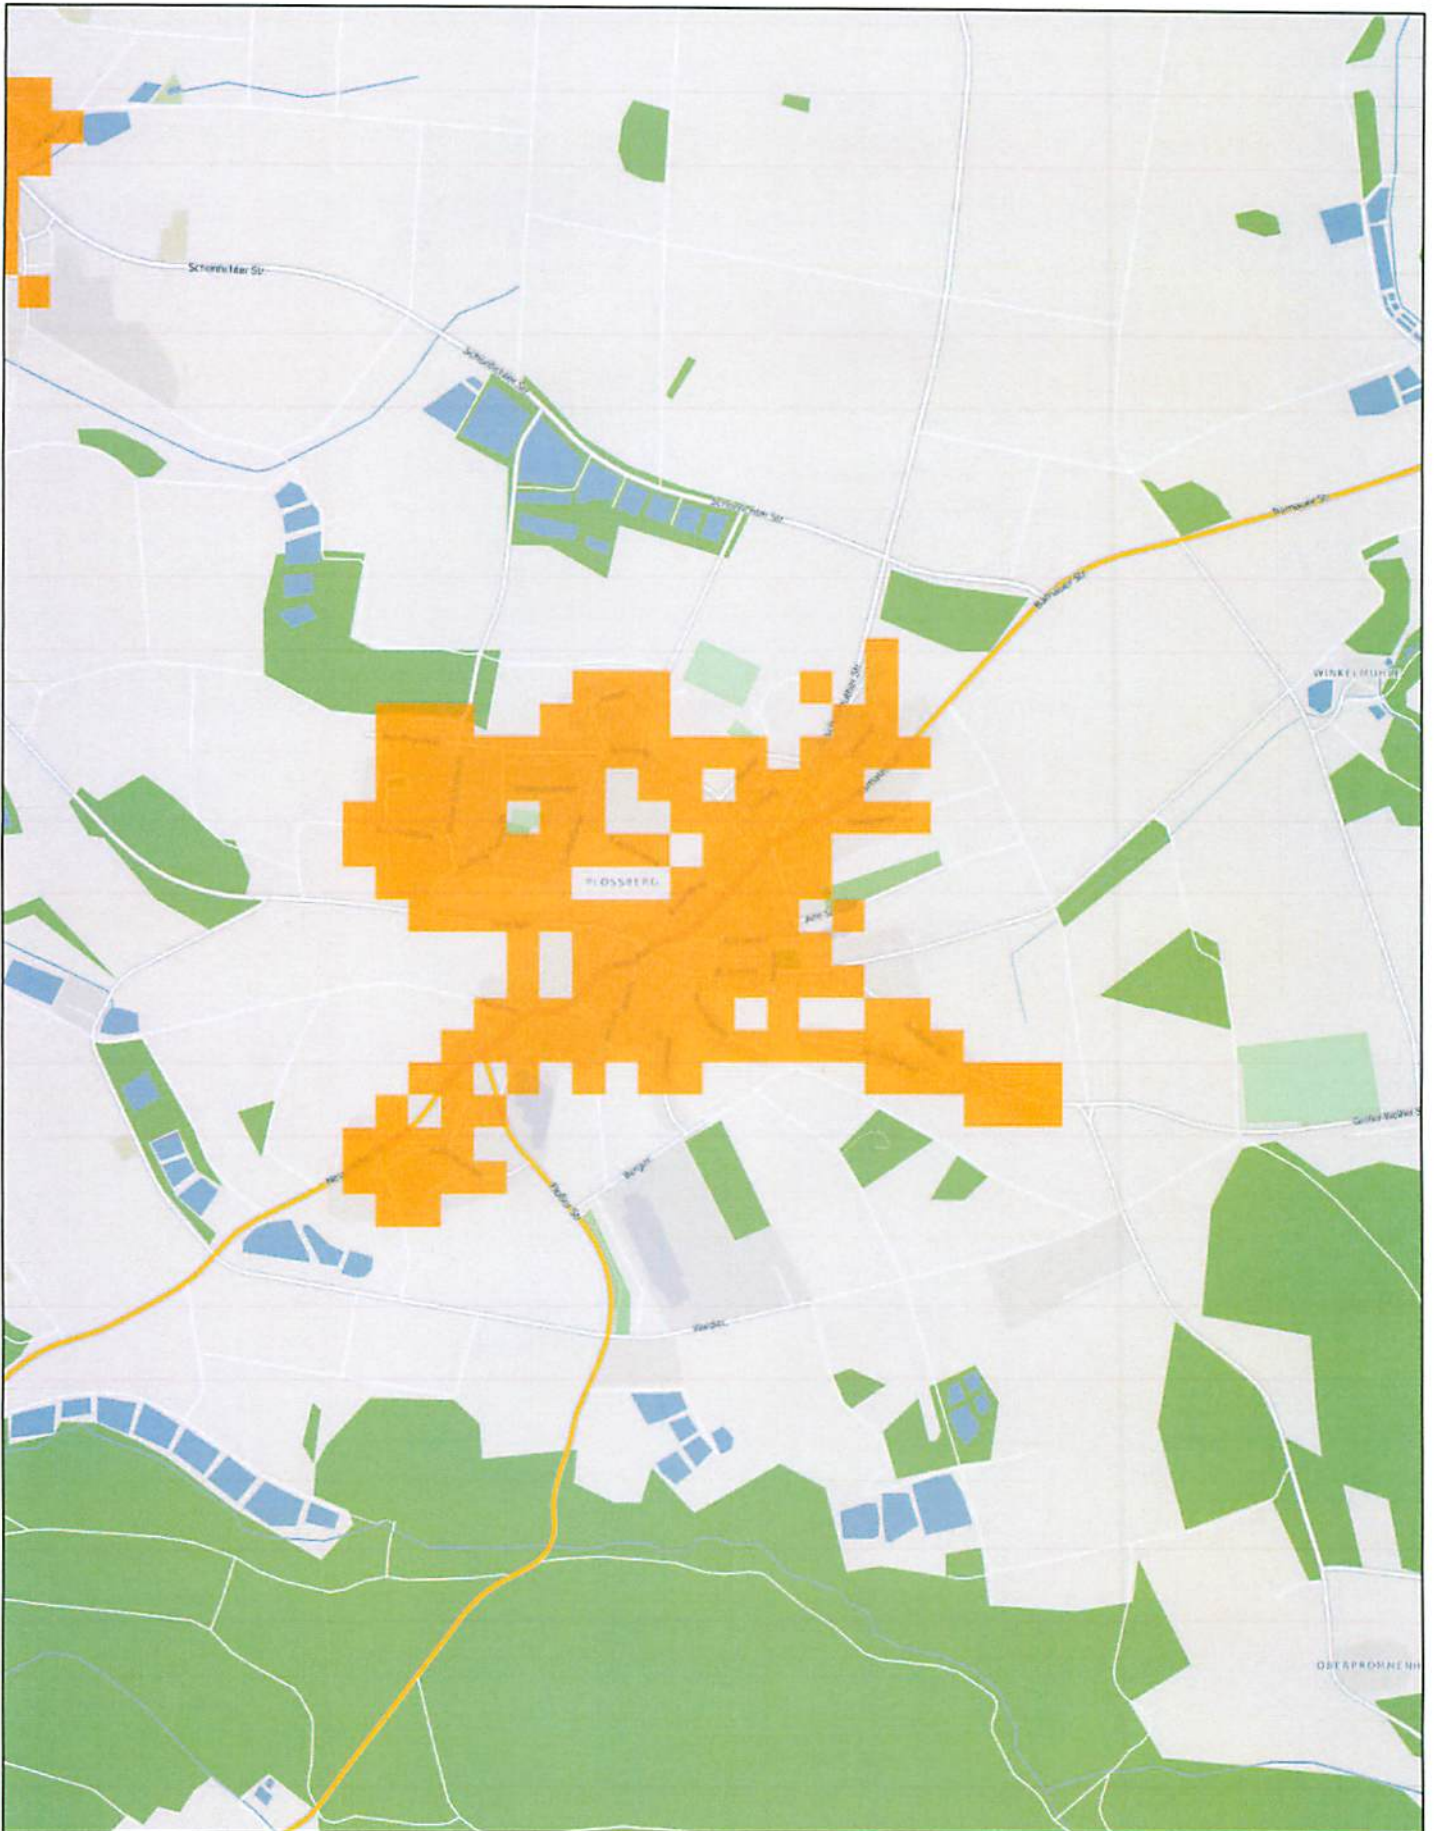

Kabel Deutschland in Plößberg

Breitbandversorgung

100 Mbit/s 32 Mbit/s

in Planung

nur Radio/ TV

0 0,050,1 0,2 0,3 km